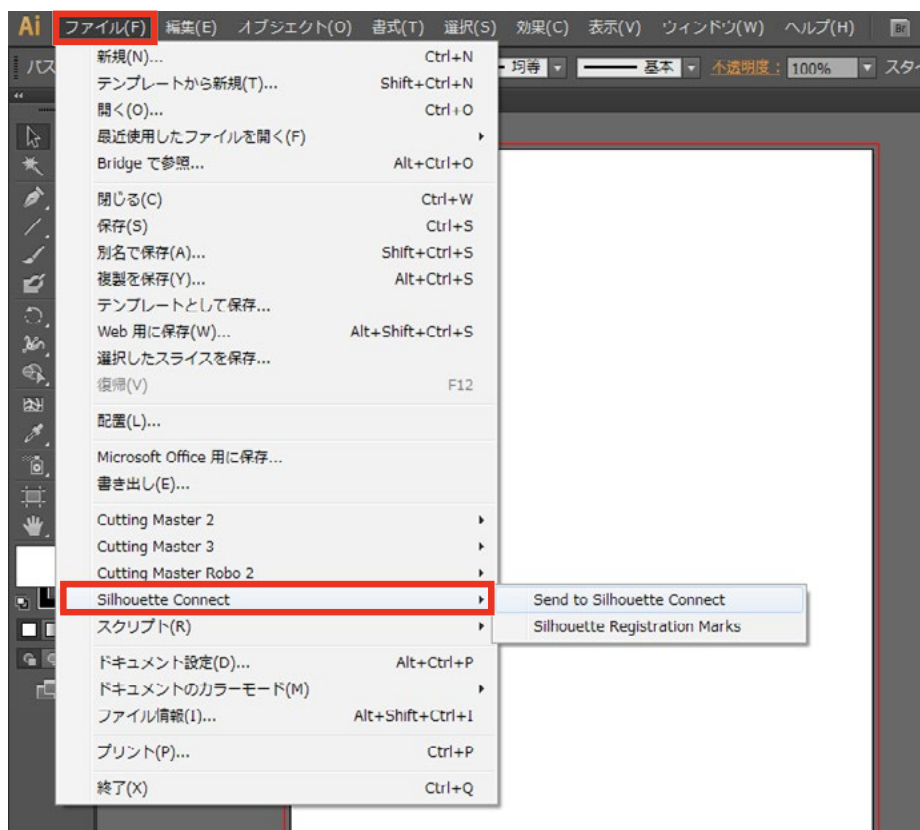

Account email:

Account password:

16 digit license code:

Silhouette Connect successfully licensed

[Forgot password?](#) [Create new account](#)

16. 「Activation Successful」の画面が表示されたら「Finish」をクリックして完了です。

17. イラストレーターを起動すると、ファイルメニューの中に Silhouette Connect が表示され、「Silhouette に送信」および「トンボメニュー」が選択できるようになります。