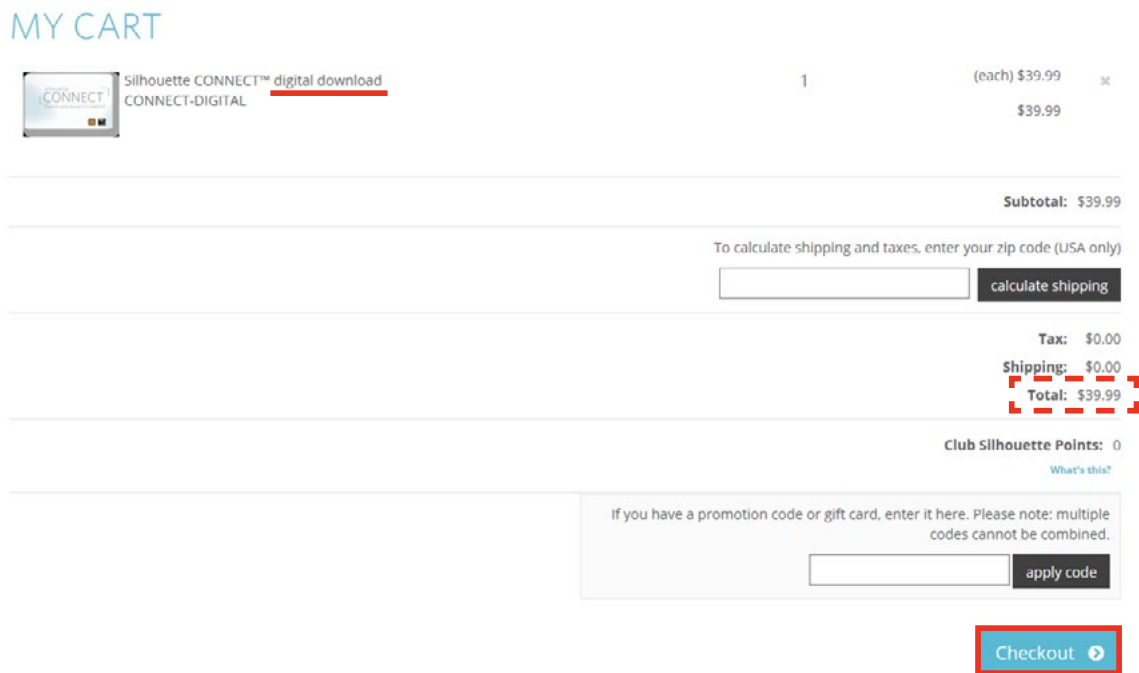

1. ブラウザで Silhouette America のウェブサイトを開いてフリーアカウントでサインインし、「SHOP」をクリックします。

2. 「SOFTWARE & DIGITAL」を選択します。

3. 「Silhouette Connect」を選択します。

SOFTWARE & DIGITAL

4. カードの種類に「electronic code」を選択し、「ADD TO CART」をクリックします。

5. 製品名と個数を確認し、**Checkout** をクリックします。

6. Silhouette Connect™ 「digital download」になっていることを確認し、合計金額に問題なければ **Checkout** をクリックします。

7. 決済するクレジットカード番号にチェックを入れ、**Proceed with checkout** をクリックします。

別のクレジットカードを使用したい時は、「+add new」をクリックし、クレジットカード情報を登録し、**Save** をクリックします。