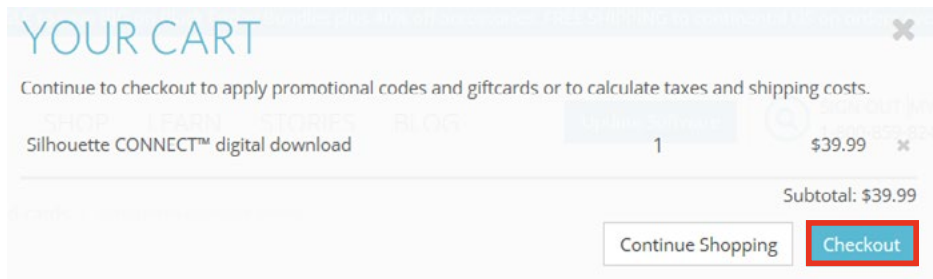

1. ブラウザで Silhouette America のウェブサイトを開いてフリーアカウントでサインインし、「SHOP」をクリックします。

2. 「SOFTWARE & DIGITAL」を選択します。

3. 「Silhouette Connect」を選択します。

SOFTWARE & DIGITAL

4. カードの種類に「electronic code」を選択し、「ADD TO CART」をクリックします。

5. 製品名と個数を確認し、**Checkout** をクリックします。

6. Silhouette Connect™ 「digital download」になっていることを確認し、合計金額に問題なければ **Checkout** をクリックします。

7. 決済するクレジットカード番号にチェックを入れ、**Proceed with checkout** をクリックします。

別のクレジットカードを使用したい時は、「+add new」をクリックし、クレジットカード情報を登録し、**Save** をクリックします。