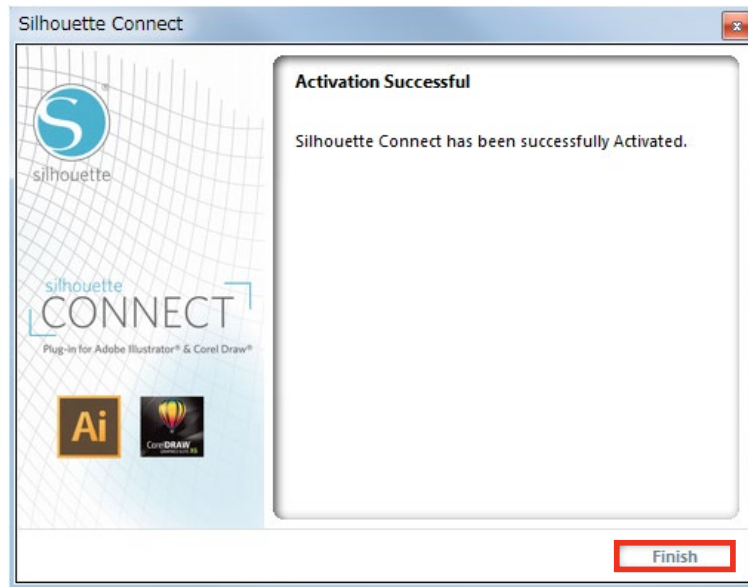

Account email:

Account password:

16 digit license code:

Silhouette Connect successfully licensed

[Forgot password?](#) [Create new account](#)

16. 「Activation Successful」の画面が表示されたら「Finish」をクリックして完了です。

17. イラストレーターを起動すると、ファイルメニューの中に Silhouette Connect が表示され、「Silhouette に送信」および「トンボメニュー」が選択できるようになります。